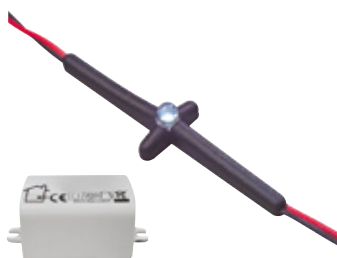

Special Line Crosslight Basic

Plast Tworzywo sztuczne Пластика

- ▶ základní sadu lze rozšířit pomocí doplňkové sady až na 12 světelných bodů
- ▶ kříž obkládaček lze zabudovat i dodatečně
- ▶ zestaw bazowy wraz z zestawem uzupełniającym mogą tworzyć nawet 12-punktowe oświetlenie
- ▶ krzyż między płytowy można zamontować w innym terminie
- ▶ базовый комплект можно расширить дополнительным набором до 12 световых точек
- ▶ задним числом можно встраивать плиточный крест

Černá Czarny черный

incl. 4×0,275 W
20.000 K

incl. 3,6 VA
EAN 4000870 987681
987.68

Special Line Crosslight Extra

Plast Tworzywo sztuczne Пластика

Černá Czarny черный

incl. 4×0,275 W
20.000 K

EAN 4000870 987728
987.72