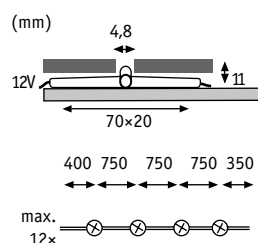

Special Line Crosslight Basic

Plast Tworzywo sztuczne Пластика

- ▶ základní sadu lze rozšířit pomocí doplňkové sady až na 12 světelných bodů
- ▶ kříž obkládaček lze zabudovat i dodatečně
- ▶ zestaw bazowy wraz z zestawem uzupełniającym mogą tworzyć nawet 12-punktowe oświetlenie
- ▶ krzyż między płytowy można zamontować w innym terminie
- ▶ базовый комплект можно расширить дополнительным набором до 12 световых точек
- ▶ задним числом можно встраивать плиточный крест

Černá Czarny черный

incl. 4×0,275 W
20.000 K

incl. 3,6 VA
EAN 4000870 987681
987.68

Special Line Crosslight Extra

Plast Tworzywo sztuczne Пластика

Černá Czarny черный

incl. 4×0,275 W
20.000 K

EAN 4000870 987728
987.72