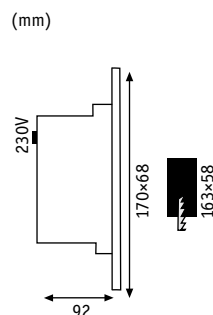

Special Line Wall/Floor LED

☒ Hliník, zinek Aluminium Cynk Аллюминий Цинк

► možnost vestavby a nástavby

► do zabudowy i montażu powierzchniowego

► Можно встраивать и надставлять

☞ Titanová Titan Титан

incl. 1x1 W

8000 K

8 cd

EAN 4000870 994887

994.88

000

Special Line Wall LED

☒ Nerezová ocel Stal szlachetna нержавеющая сталь

► Provoz přímo s 230 V

► Zasilanie bezpośrednio 230 V

► работа напрямую от 230 В

☞ Nerezová ocel Stal szlachetna нержавеющая сталь

incl. 1x1,2 W

6500 K

EAN 4000870 998168

998.16

Trafo/Power Supply ☐= 382-391 
Accessories ☐= 376-381 