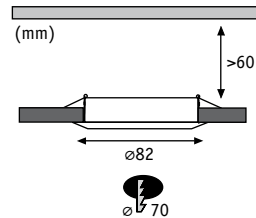

Hliník kartáčovaný Alu satynowane Алюминий gebürstet

**max. 1×20 W**

**incl. 3×20 W**

3×205 lm, 2900 K  
∠ 30°, 470 cd  
incl. 70 VA

EAN 4000870 998090

EAN 4000870 998083

**998.09**

**998.08**