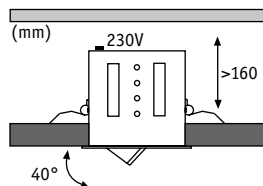

**Premium Line Cardano**

☒ Kov Metal Металл

☞ Titanová Titan Титан

**incl. 1×11 W**  
2700 K  
☞ 100°, 90 cd

EAN 4000870 989869  
**989.86**

GU10  
☞ 892.38

☞ Titanová Titan Титан

**incl. 2×11 W**  
2700 K  
☞ 100°, 90 cd

EAN 4000870 989876  
**989.87**

**Premium Line Cardano**

☒ Kov Metal Металл

☞ Titanová Titan Титан

**incl. 1×50 W**  
292 lm, 2900 K  
☞ 30°, 800 cd

EAN 4000870 753019  
**753.01**

GU10  
☞ 836.35

☞ Titanová Titan Титан

**incl. 2×50 W**  
2×292 lm, 2900 K  
☞ 30°, 800 cd

EAN 4000870 753026  
**753.02**

☞ Titanová Titan Титан

**incl. 3×50 W**  
3×292 lm, 2900 K  
☞ 30°, 800 cd

EAN 4000870 753033  
**753.03**

Trafo/Power Supply ☒= 382-391 Accessories ☒= 376-381