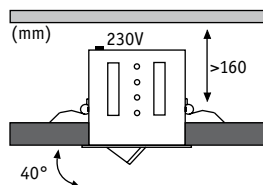

GU10
☞ 836.35