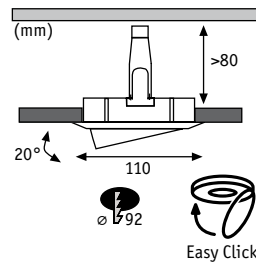

Quality Line Aya LED

☒ Kov Metal Металл

- ▶ Multičipové LED k optimálnímu rozložení světla
- ▶ Multichip LED gwarantuje optymalny rozsył światła
- ▶ Многокристалльный светодиод для оптимального распределения света

☞ Bílá Biały Белый

incl. 3×3 W
 140 lm, 3000 K
 ✕ 120°
 incl. 12 VA
 EAN 4000870 920220
920.22

GU10
 280.48

Quality Line LED 230V GU10 51mm

☒ Kov Metal Металл

☞ Bílá Biały Белый

incl. 1×1 W
 51 lm, 3000 K
 ✕ 20°, 150 cd
 EAN 4000870 920152
920.15

☞ Kartáčované železo Żelazo szczotkowane Железо шероховатое

incl. 1×1 W	incl. 3×1 W
51 lm, 3000 K	3×65 lm, 6500 K
✕ 20°, 150 cd	✕ 20°, 170 cd
EAN 4000870 920169	EAN 4000870 987322
920.16	987.32

Trafo/Power Supply ☐= 382-391
Accessories ☐= 376-381