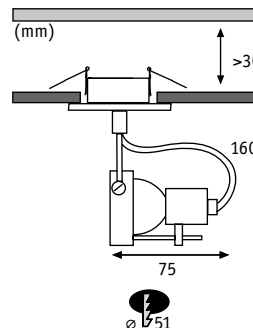

EAN 4000870 937020

937.02

000

GU5,3
832.45 35 W
832.44 20 W

Quality Line Techno

☒ Kov Metal Металл

☞ Kartáčované železo Želazo szczotkowane Железо шероховатое

incl. 3×35 W

3×430 lm, 2900 K

∠ 38°, 1100 cd

incl. 105 VA

EAN 4000870 989029

989.02

Trafo/Power Supply ☐= 382-391 
Accessories ☐= 376-381 