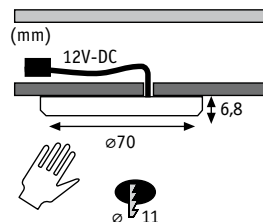

Micro Line LED

Plast Tworzywo sztuczne Пластмасса

☞ Bílá Biały Белый

incl. 3×1,22 W

6500 K
6,8 cd
incl. 12 VA
EAN 4000870 994924
994.92

☞ Matný chrom Chrom matowy Хром матовый

incl. 3×1,22 W

6500 K
6,8 cd
incl. 12 VA
EAN 4000870 987759
987.75

000

Micro Line Multi LED dimmbar

Kov Metal Металл

☞ Matný chrom Chrom matowy Хром матовый

incl. 5×2,8 W

14, 115, 174 lm,
3000 K
∠ 120°
incl. 20 VA
EAN 4000870 935453
935.45 new

Trafo/Power Supply ☐= 382-391 Accessories ☐= 376-381