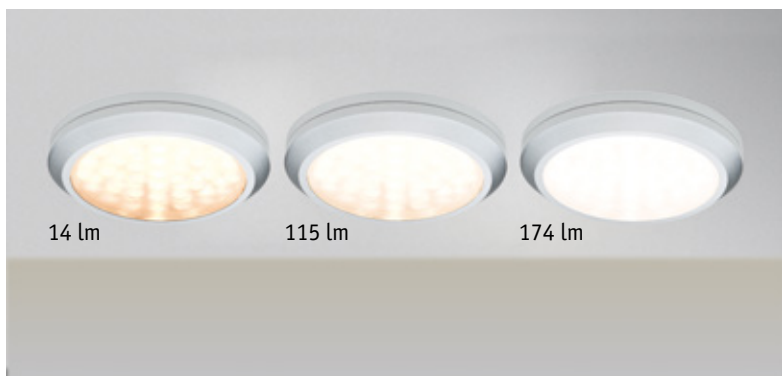

Micro Line LED

Plast Tworzywo sztuczne Пластмасса

☞ Bílá Biały Белый

incl. 3×1,22 W

6500 K
6,8 cd
incl. 12 VA
EAN 4000870 994924
994.92

☞ Matný chrom Chrom matowy Хром матовый

incl. 3×1,22 W

6500 K
6,8 cd
incl. 12 VA
EAN 4000870 987759
987.75

000