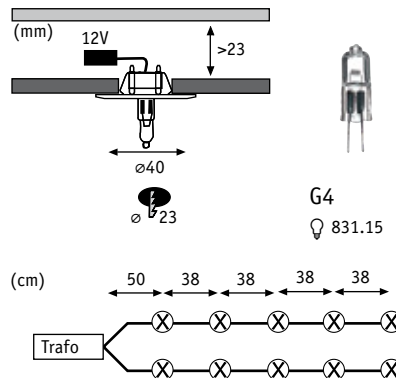

Star Line LED

☒ Kov Metal Металл

☞ Kartáčované železo Żelazo szcztokowane Железо шероховатое

incl. 5×1 W
5×85 lm, 3000 K

incl. 7 VA
EAN 4000870 925454
925.45

000

Star Line 12V

☒ Kov Metal Металл

☞ Chrom Chrom Хром

incl. 10×10 W
10×95 lm, 2900 K

incl. 105 VA ⚠
EAN 4000870 985618
985.61

☞ Kartáčované železo Żelazo szcztokowane Железо шероховатое

incl. 10×10 W
10×95 lm, 2900 K

incl. 105 VA ⚠
EAN 4000870 985410
985.41