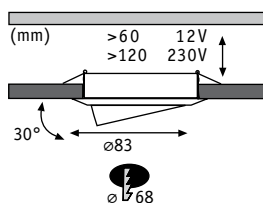

Basic □= 374-375

2Easy Spot-Set Premium

Hliník, zinek Aluminium Cynk Алюминий Цинк

☞ Černá matná Czarny matowy черный матовый

☞ Bílá Biały Белый

☞ Kartáčované železo Żelazo szcztokowane Железо шероховатое