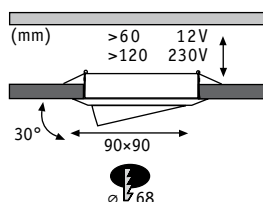

☞ Kartáčovaná mosaz Mosiadz satynowany тертая латунь

EAN 4000870 997444  
**997.44**

EAN 4000870 997451  
**997.45**

EAN 4000870 926178  
**926.17 new**

Basic □= 374-375

2Easy Spot-Set Premium

Hliník, zinek Aluminium Cynk Алюминий Цинк