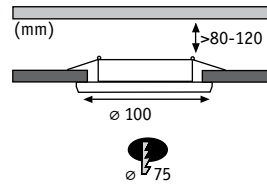

000

Basic □= 374-375

2Easy Spot-Set Premium

▣ Sklo/Nerezová ocel Szkło/Stal szlachetna Стекло/нержавеющая сталь

☞ Satén/Chrom Satynowany/Chrom Сатин/Хром

EAN 4000870 965313
965.31

incl. 3x Extra

Basic □= 374-375