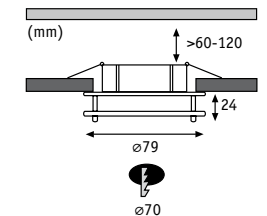

000

Basic □= 374-375

2Easy Spot-Set Premium

▣ Sklo/Nerezová ocel Szkło/Stal szlachetna Стекло/нержавеющая сталь

☞ Satén/Chrom Satynowany/Chrom Сатин/Хром

EAN 4000870 965313
965.31

incl. 3x Extra

Basic □= 374-375