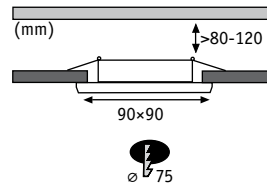

Basic □= 374-375

2Easy Spot-Set Premium

▣ Sklo/Nerezová ocel Szkło/Stal szlachetna Стекло/нержавеющая сталь

☞ Satén/Chrom Satynowany/Chrom Сатин/Хром