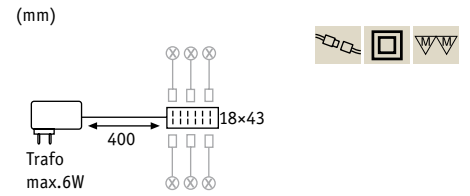

max. 15x 987.72	max. 6x 987.91 987.56 937.01	max. 4x 988.87 988.63	Connector 988.93	Adapter 703.26

LED Power Supply 12W 230/12V DC

- Ovladače jsou koncipovány speciálně pro provoz LED
- 230 V 50 Hz / 12 V DC
- Sterowniki zaprojektowano specjalnie do pracy z urządzeniami diodowymi
- 230 V 50 Hz / 12 V DC
- Драйверы разработаны специально для эксплуатации светодиодных приборов
- 230 V 50 Hz / 12 В пост. тока

230/12 V, 12 VA
max. 12 W
↑19 ↔39 ↗122 mm
EAN 4000870 987544
987.54