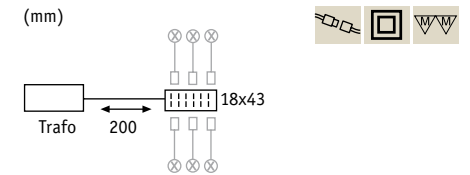

LED Power Supply UpDownlight

- Ovladače jsou koncipovány speciálně pro provoz LED
- 230 V 50 Hz / 12 V DC
- Sterowniki zaprojektowano specjalnie do pracy z urządzeniami diodowymi
- 230 V 50 Hz / 12 V DC
- Драйверы разработаны специально для эксплуатации светодиодных приборов
- 230 V 50 Hz / 12 В пост. тока

230/12 V, 6 VA
max. 6 W
↑104 ↔44 ↗66 mm
EAN 4000870 975428
975.42

max. 15x 987.72	max. 6x 987.91 987.56 937.01	max. 4x 988.87 988.63	Connector 988.93	Adapter 703.26

LED Power Supply 12W 230/12V DC

- Ovladače jsou koncipovány speciálně pro provoz LED
- 230 V 50 Hz / 12 V DC
- Sterowniki zaprojektowano specjalnie do pracy z urządzeniami diodowymi
- 230 V 50 Hz / 12 V DC
- Драйверы разработаны специально для эксплуатации светодиодных приборов
- 230 V 50 Hz / 12 В пост. тока

230/12 V, 12 VA
max. 12 W
↑19 ↔39 ↗122 mm
EAN 4000870 987544
987.54

max. 30x 987.72	max. 12x (6x) 987.91 987.56 937.01	max. 8x 988.87 988.63	Connector 988.93	Adapter 703.26

Power Supply 15W 230/12V DC

for
YourLED Stripe
□ = 230-234

230/12 V, 15 VA
max. 15 W
↑18 ↔125 ↗40 mm
EAN 4000870 701997
701.99

230/12 V, 48 VA
max. 48 W
↑40 ↔135 ↗55 mm
EAN 4000870 702000
702.00

230/12 V, 60 VA
max. 60 W
↑40 ↔225 ↗60 mm
EAN 4000870 702017
702.01