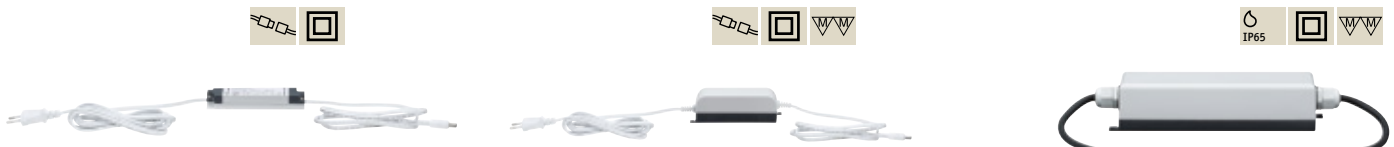

for
YourLED Stripe
□ = 230-234

230/12 V, 15 VA
 max. 15 W
 ↑18 ↔125 ↗40 mm
 EAN 4000870 701997
701.99

230/12 V, 48 VA
 max. 48 W
 ↑40 ↔135 ↗55 mm
 EAN 4000870 702000
702.00

230/12 V, 60 VA
 max. 60 W
 ↑40 ↔225 ↗60 mm
 EAN 4000870 702017
702.01