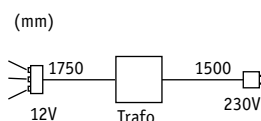

LED Transformer IP44 230/12V AC

- ▶ 230 V 50 Hz / 12 V AC 50 Hz
- ▶ Idealni pro venkovni prostor, IP44
- ▶ 230 V 50 Hz / 12 V AC 50 Hz
- ▶ Urządzenie znakomicie nadaje się do montażu na zewnątrz, IP44
- ▶ 230 V 50 Hz / 12 V AC 50 Hz
- ▶ Идеально для наружного освещения, IP44

230/12V, 6VA

max. 6W
 ⌀50 ⇄70 ⌀60 mm
 EAN 4000870 987599
987.59

max. 6x
988.69

max. 6x
988.71

Connector
988.46

max. 3x
988.77

max. 3x
988.76

988.45

937.50

LED Transformer 230/12V AC

- ▶ 12 V AC 50 Hz
- ▶ 12 V AC 50 Hz
- ▶ 12 V AC 50 Hz

230/12V, 20VA

max. 20W
 ⌀53 ⇄58 ⌀87 mm
 EAN 4000870 977590
977.59

LED □ = 396-397