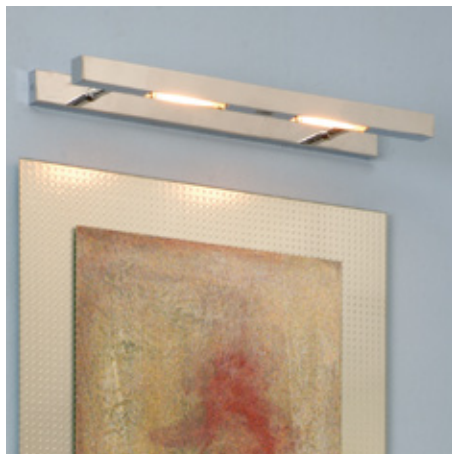

Galeria Canno

max. 2×25 W, E14
230 V
⌀140 ⇄350 ↗180 mm
EAN 4000870 996898
996.89

💡 510.42

🔩 Kartáčované železo 📦 Kov
🔩 Żelazo szcztokwane 📦 Metal
🔩 Железо шероховатое
📦 Металл

Galeria Canno

max. 2×25 W, E14
230 V
⌀140 ⇄350 ↗180 mm
EAN 4000870 996904
996.90

💡 510.42

🔩 Stará mosaz 📦 Kov
🔩 Stary mosiadz 📦 Metal
🔩 Старая латунь 📦 Металл

Galeria Osiris II

incl. 2×60 W, R7s
2×971 lm, 2900 K
230 V
⌀40 ⇄500 ↗155 mm
EAN 4000870 992883
992.88

💡 800.60

🔩 Chrom 📦 Kov
🔩 Chrom 📦 Metal
🔩 Хром 📦 Металл