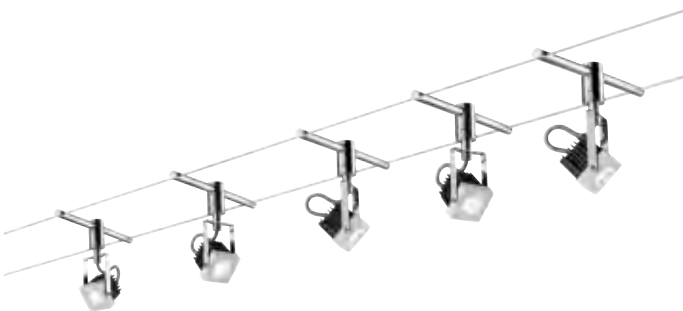

🖱️ Černá/Chrom 🏠 Kov  
 🖱️ Czarny/Chrom 🏠 Metal  
 🖱️ черный/Хром 🏠 Металл

**Phase**

incl. 5x5W  
5 x 350lm, 2700 K

230V, 36 VA

⚙️ 160 mm 2,5 mm<sup>2</sup> ↔ 10 m

EAN 4000870 940815

**940.81 new**

A++-A

LED

🖱️ Biała 🏠 Kov  
 🖱️ Biały 🏠 Metal  
 🖱️ Белый 🏠 Металл

**Mezzo**

incl. 5x5W  
5 x 450lm, 2700 K

∠ 30°

230V, 36 VA

⚙️ 160 mm 2,5 mm<sup>2</sup> ↔ 10 m

EAN 4000870 940822