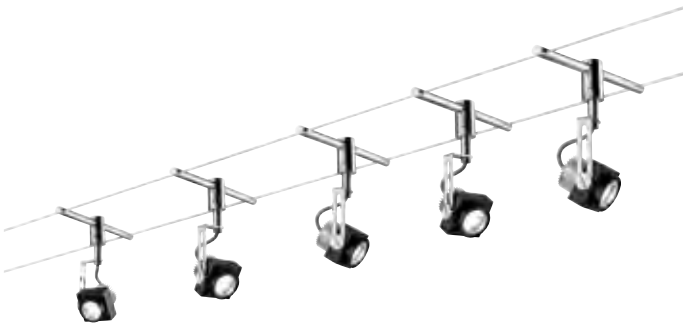

🖱️ Černá/Chrom 🏠 Kov  
 🖱️ Czarny/Chrom 🏠 Metal  
 🖱️ черный/Хром 🏠 Металл

**Phase**

incl. 5x5W  
5 x 350lm, 2700 K

230V, 36 VA

⚙️ 160 mm 2,5 mm<sup>2</sup> ↔ 10 m

EAN 4000870 940815

**940.81 new**

A++-A

LED

🖱️ Biała 🏠 Kov  
 🖱️ Biały 🏠 Metal  
 🖱️ Белый 🏠 Металл

**Mezzo**

incl. 5x5W  
5 x 450lm, 2700 K

∠ 30°

230V, 36 VA

⚙️ 160 mm 2,5 mm<sup>2</sup> ↔ 10 m

EAN 4000870 940822