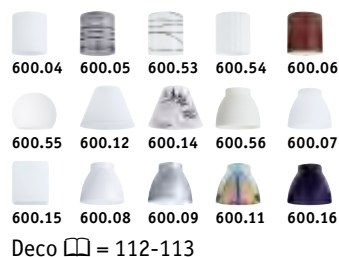

Sheela B-D
 incl. 1x35 W, GU5,3, C
 532 lm, 2900 K

12 V
 ⌀160 ⌀30 ⌀120 ø65
 ⌀95 mm
 EAN 4000870 940457
940.45

💡 832.60
 ⚙️ Matný chrom/Opál ⚪ Kov/Sklo
 ⚙️ Chrom matowy/Opal
 ⚪ Metal/Szkło
 ⚙️ Хром матовый/Опал
 ⚪ Металл/Стекло

Sheela B-D
 incl. 1x35 W, GU5,3, C
 532 lm, 2900 K

12 V
 ⌀160 ⌀30 ⌀120 ø65
 ⌀65 mm
 EAN 4000870 940464
940.46

💡 832.60
 ⚙️ Černá/Opál ⚪ Kov/Sklo
 ⚙️ Czarny/Opal ⚪ Metal/Szkło
 ⚙️ черный/Опал
 ⚪ Металл/Стекло

⚙️ Matný chrom ⚪ Kov
 ⚙️ Chrom matowy ⚪ Metal
 ⚙️ Хром матовый ⚪ Металл

Spot DecoSystems A++-A
 incl. 1x3 W
 140 lm, 3000 K
 12 V
 ⌀160 ⌀30 ⌀130 ⌀95
 ⌀75 mm
 EAN 4000870 960165
960.16

DecoSystems B-D
 incl. 1x35 W, GU5,3, C
 532 lm, 2900 K

12 V
 ⌀160 ⌀30 ⌀130 ⌀95
 ⌀75 mm
 EAN 4000870 940327
940.32

💡 832.60

Combi-/DecoSystems B-D
 incl. 1x35 W, GU5,3, C
 532 lm, 2900 K

12 V
 ⌀160 mm ⌀30 mm
 ⌀110-200 cm
 EAN 4000870 960042
960.04

💡 832.60

Nakombinujte si sami svůj osobní systém světel
Stwórz sobie sam własny system oświetlenia
Составьте сами собственную световую систему