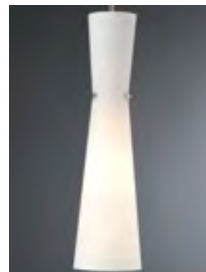

CM

- ☞ Matný chrom ☐ Kov
- ☞ Chrom matowy ☐ Metal
- ☞ Хром матовый ☐ Металл

☞ 894.11

**Basic-Pendulum**

incl. 1×11 W, E27, B  
 550 lm, 2700 K  
 230 V  
 ⚡150 cm  
 EAN 4000870 950036  
**950.03**

A-B

Energy  
Saver**Spira**

⚡280 ø100 mm  
 EAN 4000870 701775  
**701.77**

- ☞ Opál/Čirá ☐ Sklo
- ☞ Opal/Przezroczysty ☐ Szkło
- ☞ Опал/Прозрачный ☐ Стекло

**Arazzo**

⚡280 ø80 mm  
 EAN 4000870 700020  
**700.02**

- ☞ Opál/Hnědá ☐ Sklo
- ☞ Opal/Brazowy ☐ Szkło
- ☞ Опал/коричневый ☐ Стекло

**Volta**

⚡280 ø130 mm  
 EAN 4000870 998649  
**998.64**

- ☞ Bílá/Průhledná ☐ Sklo
- ☞ Biały/Przezroczysty ☐ Szkło
- ☞ Белый/Прозрачный ☐ Стекло

**Biodola**

⚡450 ø120 mm  
 EAN 4000870 998441  
**998.44**

- ☞ Opál/Černá ☐ Sklo
- ☞ Opal/Czarny ☐ Szkło
- ☞ Опал/черный ☐ Стекло

**Biodola**

⚡385 ø120 mm  
 EAN 4000870 700013  
**700.01**

- ☞ Opál/Hnědá ☐ Sklo
- ☞ Opal/Brazowy ☐ Szkło
- ☞ Опал/коричневый ☐ Стекло