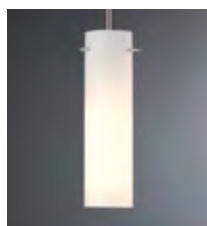

Alura

⚡280 ø85 mm
EAN 4000870 998601
998.60

- ☞ Matný chrom ☐ Hliník
- ☞ Chrom matowy ☐ Alu
- ☞ Хром матовый ☐ Алюминий

Livo

⚡280 ø75 mm
EAN 4000870 998427
998.42

- ☞ Opál ☐ Sklo
- ☞ Opal ☐ Szkło
- ☞ Опал ☐ Стекло

Livo

⚡280 ø75 mm
EAN 4000870 998410
998.41

- ☞ Černá/Opál ☐ Sklo
- ☞ Czarny/Opal ☐ Szkło
- ☞ черный/Опал ☐ Стекло