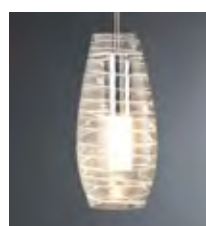

CM

- ☞ Matný chrom ☐ Kov
- ☞ Chrom matowy ☐ Metal
- ☞ Хром матовый ☐ Металл

☞ 894.11

**Basic-Pendulum**

incl. 1×11 W, E27, B  
 550 lm, 2700 K  
 230 V  
 ⚡150 cm  
 EAN 4000870 950036  
**950.03**

A-B

Energy  
Saver**Spira**

⚡280 ø100 mm  
 EAN 4000870 701775  
**701.77**

- ☞ Opál/Čirá ☐ Sklo
- ☞ Opal/Przezroczysty ☐ Szkło
- ☞ Опал/Прозрачный ☐ Стекло

**Arazzo**

⚡280 ø80 mm  
 EAN 4000870 700020  
**700.02**

- ☞ Opál/Hnědá ☐ Sklo
- ☞ Opal/Brazowy ☐ Szkło
- ☞ Опал/коричневый ☐ Стекло

**Volta**

⚡280 ø130 mm  
 EAN 4000870 998649  
**998.64**

- ☞ Bílá/Průhledná ☐ Sklo
- ☞ Biały/Przezroczysty ☐ Szkło
- ☞ Белый/Прозрачный ☐ Стекло

**Biodola**

⚡450 ø120 mm  
 EAN 4000870 998441  
**998.44**