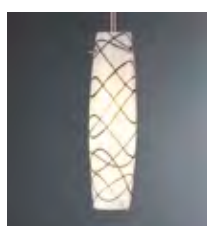

CM

- ☞ Matný chrom ☐ Kov
- ☞ Chrom matowy ☐ Metal
- ☞ Хром матовый ☐ Металл

☞ 894.11

**Basic-Pendulum**

incl. 1×11 W, E27, B  
 550 lm, 2700 K  
 230 V  
 ⚡150 cm  
 EAN 4000870 950036  
**950.03**

A-B

Energy  
Saver**Spira**

⚡280 ø100 mm  
 EAN 4000870 701775  
**701.77**

- ☞ Opál/Čirá ☐ Sklo
- ☞ Opal/Przezroczysty ☐ Szkło
- ☞ Опал/Прозрачный ☐ Стекло

**Arazzo**

⚡280 ø80 mm  
 EAN 4000870 700020  
**700.02**

- ☞ Opál/Hnědá ☐ Sklo
- ☞ Opal/Brazowy ☐ Szkło
- ☞ Опал/коричневый ☐ Стекло

**Volta**

⚡280 ø130 mm  
 EAN 4000870 998649  
**998.64**

- ☞ Bílá/Průhledná ☐ Sklo
- ☞ Biały/Przezroczysty ☐ Szkło
- ☞ Белый/Прозрачный ☐ Стекло

**Biodola**

⚡450 ø120 mm  
 EAN 4000870 998441  
**998.44**