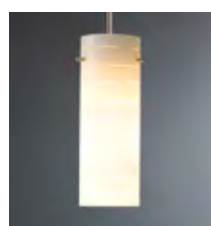

CM

- ☞ Matný chrom ☐ Kov
- ☞ Chrom matowy ☐ Metal
- ☞ Хром матовый ☐ Металл

☞ 894.11

**Basic-Pendulum**

incl. 1×11 W, E27, B  
 550 lm, 2700 K  
 230 V  
 ⚡150 cm  
 EAN 4000870 950036  
**950.03**

A-B

Energy  
Saver**Spira**

**Volta**

⚡280 ø130 mm  
 EAN 4000870 998649  
**998.64**

- ☞ Bílá/Průhledná ☐ Sklo
- ☞ Biały/Przezroczysty ☐ Szkło
- ☞ Белый/Прозрачный ☐ Стекло

**Biodola**

⚡450 ø120 mm  
 EAN 4000870 998441  
**998.44**