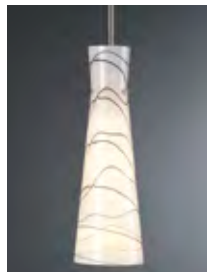

CM

- ☞ Matný chrom ☐ Kov
- ☞ Chrom matowy ☐ Metal
- ☞ Хром матовый ☐ Металл

☞ 894.11

**Basic-Pendulum**

incl. 1×11 W, E27, B  
 550 lm, 2700 K  
 230 V  
 ⚡150 cm  
 EAN 4000870 950036  
**950.03**

A-B

Energy  
Saver**Spira**

⚡280 ø100 mm  
 EAN 4000870 701775  
**701.77**

- ☞ Opál/Čirá ☐ Sklo
- ☞ Opal/Przezroczysty ☐ Szkło
- ☞ Опал/Прозрачный ☐ Стекло

**Arazzo**

⚡280 ø80 mm  
 EAN 4000870 700020  
**700.02**

- ☞ Opál/Hnědá ☐ Sklo
- ☞ Opal/Brazowy ☐ Szkło
- ☞ Опал/коричневый ☐ Стекло

**Volta**

⚡280 ø130 mm  
 EAN 4000870 998649  
**998.64**

- ☞ Bílá/Průhledná ☐ Sklo
- ☞ Biały/Przezroczysty ☐ Szkło
- ☞ Белый/Прозрачный ☐ Стекло

**Biodola**

⚡450 ø120 mm  
 EAN 4000870 998441  
**998.44**