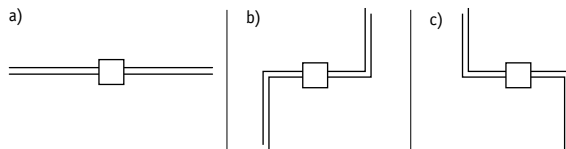

⚙ Bílá/Chrom 📦 Kov
 ⚙ Biały/Chrom 📦 Metal
 ⚙ Белый/Хром 📦 Металл

Stage

incl. 4×5 W
 4×300 lm, 2700 K
 230 V, 30 VA
 ⚙ ±30 mm ↔ 2,10 m
 EAN 4000870 950777

950.77 new

A++-A

LED

⚙ Matný chrom/Dvoubarevná
 📦 Kov/Sklo
 ⚙ Chrom matowy/Dichroiczne
 📦 Metal/Szkło
 ⚙ Хром матовый/Дихроичный
 📦 Металл/Стекло

Rail System Dicro

incl. 5×20 W, GU5,3, C
 5×280 lm, 2900 K
 230/12 V, 105 VA
 ⚙ ±30 mm ↔ 2,10 m
 EAN 4000870 950654

950.65

⚙ 832.53 20 W
 833.76 35 W

B-D

Halogen

12V