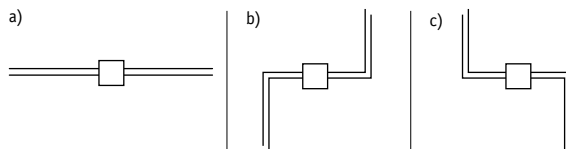

⚙ Bílá/Chrom 📦 Kov
 ⚙ Biały/Chrom 📦 Metal
 ⚙ Белый/Хром 📦 Металл

Stage

incl. 4×5 W
 4×300 lm, 2700 K
 230 V, 30 VA
 ⚙ ±30 mm ↔ 2,10 m
 EAN 4000870 950777

950.77 new

A++-A

LED

⚙ Matný chrom/Dvoubarevná
 📦 Kov/Sklo
 ⚙ Chrom matowy/Dichroiczne
 📦 Metal/Szkło
 ⚙ Хром матовый/Дихроичный
 📦 Металл/Стекло

Rail System Dicro

incl. 5×20 W, GU5,3, C
 5×280 lm, 2900 K
 230/12 V, 105 VA
 ⚙ ±30 mm ↔ 2,10 m
 EAN 4000870 950654

950.65

⚙ 832.53 20 W
 833.76 35 W

B-D

Halogen

12V