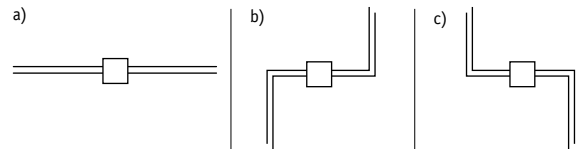

☞ Chrom ☒ Kov
☞ Chrom ☒ Metal
☞ Хром ☒ Металл

Comet II
 incl. 7×20 W, GU4, ◁ C
 7×201 lm, 2900 K
 \sphericalangle 30°, 470 cd
 230/12V, 150 VA
 \pm 30 mm \leftrightarrow 2,8 m
 EAN 4000870 951606
951.60
 ☉ 832.47

☞ Chrom ☒ Kov
☞ Chrom ☒ Metal
☞ Хром ☒ Металл

Globe
 incl. 5×20 W, GU4, ◁ C
 5×280 lm, 2900 K
 230/12V, 105 VA
 \pm 30 mm \leftrightarrow 2,1 m
 EAN 4000870 951613
951.61
 ☉ 832.33