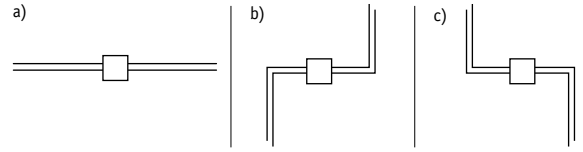

☞ Chrom ☒ Kov
☞ Chrom ☒ Metal
☞ Хром ☒ Металл

Comet II
 incl. 7×20 W, GU4, ◁ C
 7×201 lm, 2900 K
 \sphericalangle 30°, 470 cd
 230/12V, 150 VA
 \pm 30 mm \leftrightarrow 2,8 m
 EAN 4000870 951606
951.60
 ☉ 832.47

☞ Chrom ☒ Kov
☞ Chrom ☒ Metal
☞ Хром ☒ Металл

Globe
 incl. 5×20 W, GU4, ◁ C
 5×280 lm, 2900 K
 230/12V, 105 VA
 \pm 30 mm \leftrightarrow 2,1 m
 EAN 4000870 951613
951.61
 ☉ 832.33