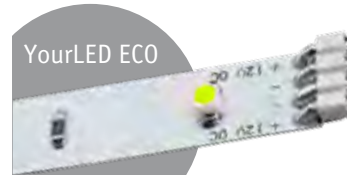

🖨️ Bílá 📦 Plast  
 🖨️ Biały 📦 Tworzywo sztuczne  
 🖨️ Белый 📦 Пластмасса

Trafo  
☐ = 186

Control, Amplifier  
☐ = 187

**Stripe Warm white 97cm** A++-A  
 incl. 1×3,12 W  
 195 lm, 3000 K  
 < 120°  
 DC 12 V  
 ⤴️3 ⤴️975 ⤴️10,5 mm  
 EAN 4000870 702086  
**702.08** 📦

**ECO Stripe Warm white 50cm** A++-A  
 incl. 1×1,2 W  
 75 lm, 3000 K  
 < 120°  
 DC 12 V  
 ⤴️2,5 mm ⤴️10,5 mm ⤴️0,5 m  
 EAN 4000870 701966  
**701.96** 📦

**Stripe Pack Warm white 3x97cm** A++-A  
 incl. 3×3,12 W  
 585 lm, 3000 K  
 < 120°  
 DC 12 V  
 ⤴️3 ⤴️2925 ⤴️10,5 mm  
 EAN 4000870 702123  
**702.12** 📦

**ECO Stripe Warm white 1m** A++-A  
 incl. 1×2,4 W  
 150 lm, 3000 K  
 < 120°  
 DC 12 V  
 ⤴️2,5 mm ⤴️10,5 mm ⤴️1 m  
 EAN 4000870 704592  
**704.59** 📦 **new**

**90°-Connector Set Warm white** A++-A  
 incl. 3×0,24 W  
 15 lm, 3000 K  
 < 120°  
 DC 12 V  
 ⤴️3 ⤴️42 ⤴️42 mm  
 EAN 4000870 702055  
**702.05** 📦

Distance Pack Warm white					L (mm)	Watt(W)
✓					25	0,08
✓	✓				50	0,16
		✓			75	0,24
✓		✓			100	0,32
✓	✓	✓			125	0,40
✓		✓	✓		150	0,48
✓		✓	✓		175	0,56
✓	✓	✓	✓		200	0,64

**ECO Stripe Warm white 5m** A++-A  
 incl. 1×12 W  
 750 lm, 3000 K  
 < 120°  
 DC 12 V  
 ⤴️2,5 mm ⤴️10,5 mm ⤴️5 m  
 EAN 4000870 702550  
**702.55** 📦