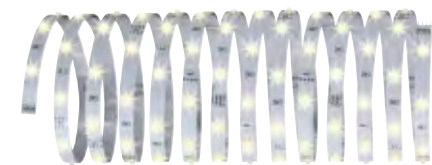

**ECO Stripe Warm white 50cm** A++-A  
 incl. 1×1,2 W  
 75 lm, 3000 K  
 < 120°  
 DC 12 V  
 ⤴️2,5 mm ⤴️10,5 mm ⤴️0,5 m  
 EAN 4000870 701966  
**701.96** 📦

**Stripe Pack Warm white 3x97cm** A++-A  
 incl. 3×3,12 W  
 585 lm, 3000 K  
 < 120°  
 DC 12 V  
 ⤴️3 ⤴️2925 ⤴️10,5 mm  
 EAN 4000870 702123  
**702.12** 📦

**ECO Stripe Warm white 1m** A++-A  
 incl. 1×2,4 W  
 150 lm, 3000 K  
 < 120°  
 DC 12 V  
 ⤴️2,5 mm ⤴️10,5 mm ⤴️1 m  
 EAN 4000870 704592  
**704.59** 📦 **new**

**90°-Connector Set Warm white** A++-A  
 incl. 3×0,24 W  
 15 lm, 3000 K  
 < 120°  
 DC 12 V  
 ⤴️3 ⤴️42 ⤴️42 mm  
 EAN 4000870 702055  
**702.05** 📦

**ECO Stripe Warm white 3m** A++-A  
 incl. 1×7,2 W  
 450 lm, 3000 K  
 < 120°  
 DC 12 V  
 ⤴️2,5 mm ⤴️10,5 mm ⤴️3 m  
 EAN 4000870 702543  
**702.54** 📦

**Distance Pack Warm white** A++-A  
 incl. 2×0,08 W / 2×0,24 W  
 5/15 lm, 3000 K  
 < 120°  
 DC 12 V  
 ⤴️3 ⤴️25/75 ⤴️10,5 mm  
 EAN 4000870 703366  
**703.36** 📦

Distance Pack Warm white					L (mm)	Watt(W)
✓					25	0,08
✓	✓				50	0,16
		✓			75	0,24
✓		✓			100	0,32
✓	✓	✓			125	0,40
✓		✓	✓		150	0,48
✓		✓	✓		175	0,56
✓	✓	✓	✓		200	0,64

**ECO Stripe Warm white 5m** A++-A  
 incl. 1×12 W  
 750 lm, 3000 K  
 < 120°  
 DC 12 V  
 ⤴️2,5 mm ⤴️10,5 mm ⤴️5 m  
 EAN 4000870 702550  
**702.55** 📦