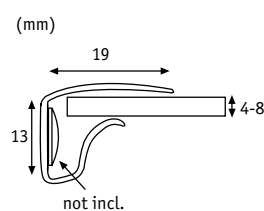

93 lm, 3000 K

12 V

∅54 ∅103 mm

EAN 4000870 703311

703.31

LED

☞ Průhledná ☒ Plast
 ☞ Przezroczysty ☒ Tworzywo sztuczne
 ☞ Прозрачный ☒ Пластмасса

BackLight Profil 1m