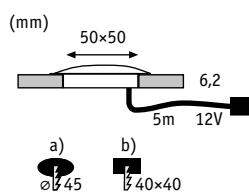

Special Line Quadro

Polykarbonát poliwęglan **Поликарбонат**

- Prachotěsné a chráněno proti ponoření do vody (IP67)
- Urządzenie pyłoszczelne i wodoodporne (IP67)
- Пыленепроницаем, защищен от погружения в воду (IP67)
- Jako zápusťná hloubka stačí tloušťka parket
- Głębokość zabudowy równa grubości parkietu
- Как глубина монтажа достаточна толщина паркета

Сатин Satynowany Сатин

incl. 3x1 W
6500 K
∠ 120°, 13 cd
incl. 12 VA
EAN 4000870 988626
988.62

Матный хром Chrom matowy Хром матовый

EAN 4000870 988619
988.61