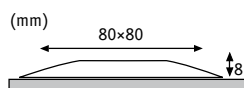

Картáчованэе же́лэзо Żelazo szcztokowane Железо шероховатое

EAN 4000870 988602
988.60