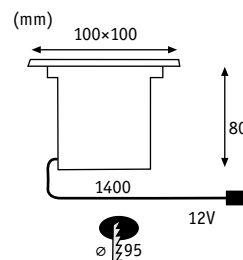

Special Line Floor LED

☒ Kov Metal Металл

- Prachotěsné a chráněno proti ponoření do vody (IP67)
- Zatížitelné do 1700 kg
- Provoz přímo s 230 V
- Urządzenie pyłoszczelne i wodoodporne (IP67)
- Obciążalność do 1.700 kg
- Zasilanie bezpośrednio 230 V
- Пыленепроницаем, защищен от погружения в воду (IP67)
- Допускаемая нагрузка до 1700 кг
- Работа напрямую от 230 В

☞ Nerezová ocel Stal szlachetna нержавеющая сталь

incl. 1x2,5 W <A++-A
35 lm, 2700 K
∠ 85°

EAN 4000870 937969
937.96 new

incl. 1x2,5 W <A++-A
35 lm, 6500 K
∠ 85°

EAN 4000870 937976
937.97 new

incl. Diffusor

Special Line Floor LED

☒ Kov Metal Металл

- Přiložený difuzor umožňuje kromě akcentovaného i rozptýlené světlo
- Dostarczony z urządzeniem dyfuzor daje możliwość wykorzystania światła rozproszonego lub tworzenia akcentów świetlnych
- Рассеиватель из комплекта позволяет создавать направленный или рассеянный свет

☞ Nerezová ocel Stal szlachetna нержавеющая сталь

incl. 3x1,2 W <A++-A
35 lm, 2700 K
∠ 120°, 17 cd
incl. ⚡ 6 VA
EAN 4000870 937877
937.87 new

incl. 3x1,2 W <A++-A
6500 K
∠ 120°, 1,5 cd
incl. ⚡ 6 VA
EAN 4000870 988763
988.76

Trafo/Power Supply ☐= 369-379 ☐= 363-368