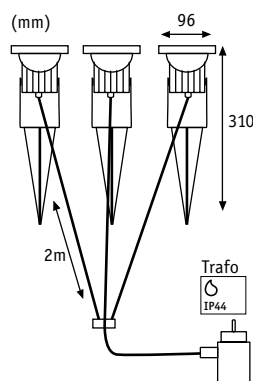

☞ Nerezová ocel/Čirá Stal szlachetna/Przezroczysty нержавеющая сталь /Прозрачный

incl. 1x0,2W
3000 K

EAN 4000870 937648
937.64

Special Line Garden Spot LED

☒ Hliník Alu Алюминий

☞ Hliník Alu Алюминий

incl. 3x3 W ⚡ A++-A
3000 K
∠ 45°, 275 cd
incl. ⚡ 16 VA
EAN 4000870 988459
988.45

Trafo/Power Supply ☐= 369-379 ⚡
Accessories ☐= 363-368 ☐☐☐