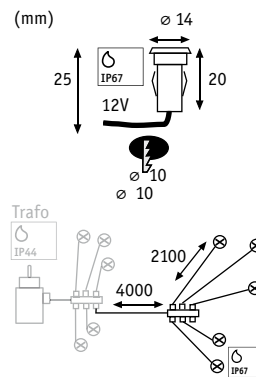

Special Line Micro IP67 Basic

Polykarbonát poliwęglan Поликарбонат

- ▶ Základní sadu lze rozšířit pomocí doplňkové sady až na 20 světelných bodů
- ▶ Maximálně jednoduchá montáž díky konektoru
- ▶ Zestaw bazowy wraz z zestawem uzupełniającym mogą tworzyć nawet 20-punktowe oświetlenie
- ▶ Łatwy montaż przy pomocy złączek wtykowych
- ▶ Базовый комплект можно расширить дополнительным набором до 20 световых точек
- ▶ Макс. простой монтаж с помощью втычного соединения

↳ Satén Satynowany Сатин

incl. 5x0,16 W A++-A
6500 K

incl. ⚡ 6 VA
EAN 4000870 988916
988.91

Special Line Micro IP67 Extra

Polykarbonát poliwęglan Поликарбонат

↳ Satén Satynowany Сатин

incl. 5x0,16 W A++-A
6500 K