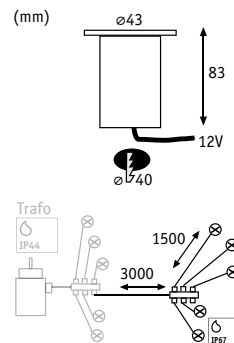

Special Line MiniPlus Basic

☒ Nerezová ocel Stal szlachetna нержавеющая сталь

- ▶ Základní sadu lze rozšířit pomocí doplňkové sady až na 12 světelných bodů
- ▶ Jednoduchá montáž díky šroubovaným spojům s ochranou IP
- ▶ Zestaw bazowy wraz z zestawem uzupełniającym mogą tworzyć nawet 12-punktowe oświetlenie
- ▶ Prosty montaż dzięki odpowiadającym standardom IP złączkom skręcany
- ▶ Базовый комплект можно расширить дополнительным набором до 12 световых точек
- ▶ Простой монтаж благодаря резьбовому крепежу с защитой по IP

☒ Nerezová ocel Stal szlachetna нержавеющая сталь

incl. 4×0,7 W A++-A
4×28 lm, 2700 K

incl. 16 VA
EAN 4000870 937846
937.84 new

Special Line MiniPlus Extra

☒ Nerezová ocel Stal szlachetna нержавеющая сталь

☒ Nerezová ocel Stal szlachetna нержавеющая сталь

incl. 4×0,7 W A++-A
4×28 lm, 2700 K

EAN 4000870 937839
937.83 new