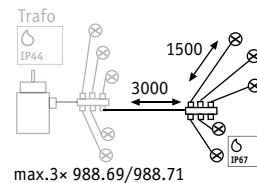

Special Line Mini Basic

☒ Nerezová ocel Stal szlachetna нержавеющая сталь

- ▶ Základní sadu lze rozšířit pomocí doplňkové sady až na 12 světelných bodů
- ▶ Jednoduchá montáž díky šroubovaným spojům s ochranou IP
- ▶ Zestaw bazowy wraz z zestawem uzupełniającym mogą tworzyć nawet 12-punktowe oświetlenie
- ▶ Prosty montaż dzięki odpowiadającym standardom IP łączkom skręcanym
- ▶ Базовый комплект можно расширить дополнительным набором до 12 световых точек
- ▶ Простой монтаж благодаря резьбовому крепежу с защитой по IP

☒ Nerezová ocel Stal szlachetna нержавеющая сталь

incl. 4x0,6 W A++-A
7000 K

incl. ⚡ 10,5 VA
EAN 4000870 988688
988.68

Special Line Mini Extra

☒ Nerezová ocel Stal szlachetna нержавеющая сталь

☒ Nerezová ocel Stal szlachetna нержавеющая сталь