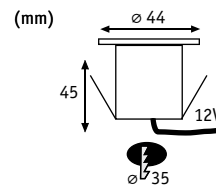

Special Line Mini Basic

☒ Nerezová ocel Stal szlachetna нержавеющая сталь

- ▶ Základní sadu lze rozšířit pomocí doplňkové sady až na 12 světelných bodů
- ▶ Jednoduchá montáž díky šroubovaným spojům s ochranou IP
- ▶ Zestaw bazowy wraz z zestawem uzupełniającym mogą tworzyć nawet 12-punktowe oświetlenie
- ▶ Prosty montaż dzięki odpowiadającym standardom IP łączkom skręcanym
- ▶ Базовый комплект можно расширить дополнительным набором до 12 световых точек
- ▶ Простой монтаж благодаря резьбовому крепежу с защитой по IP

☒ Nerezová ocel Stal szlachetna нержавеющая сталь

incl. 4x0,6 W A++-A
7000 K

incl. ⚡ 10,5 VA
EAN 4000870 988688
988.68

Special Line Mini Extra

☒ Nerezová ocel Stal szlachetna нержавеющая сталь

☒ Nerezová ocel Stal szlachetna нержавеющая сталь