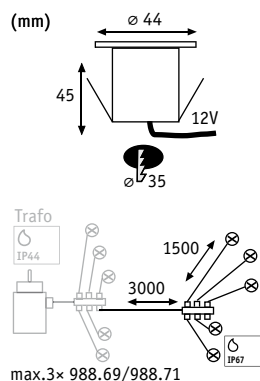

Special Line Mini Basic

☒ Nerezová ocel Stal szlachetna нержавеющая сталь

- ▶ Základní sadu lze rozšířit pomocí doplňkové sady až na 12 světelných bodů
- ▶ Jednoduchá montáž díky šroubovaným spojům s ochranou IP
- ▶ Zestaw bazowy wraz z zestawem uzupełniającym mogą tworzyć nawet 12-punktowe oświetlenie
- ▶ Prosty montaż dzięki odpowiadającym standardom IP łączkom skręcanym
- ▶ Базовый комплект можно расширить дополнительным набором до 12 световых точек
- ▶ Простой монтаж благодаря резьбовому крепежу с защитой по IP

☒ Nerezová ocel Stal szlachetna нержавеющая сталь

incl. 4x0,6 W A++-A
7000 K

incl. ⚡ 10,5 VA
EAN 4000870 988701
988.70

Special Line Mini Extra

☒ Nerezová ocel Stal szlachetna нержавеющая сталь

☒ Nerezová ocel Stal szlachetna нержавеющая сталь