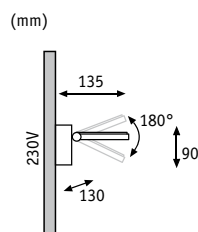

**Special Line Big Flame**

Hliník Alu Алюминий

► Provoz přímo s 230 V

► Zasilanie bezpošrednie 230 V

► Работа напрямую от 230 В

☞ Matně bílý Biel matowa Белый матовый

**incl. 1×3 W** ⚡ A<sup>++</sup>-A

63 lm, 2700 K

✂ 90°

incl. ⚡ 3 VA

EAN 4000870 937808

**937.80 new**

**Special Line Board**

Hliník Alu Алюминий

► Provoz přímo s 230 V

► Zasilanie bezpošrednie 230 V

► Работа напрямую от 230 В

☞ Matně bílý Biel matowa Белый матовый

**incl. 1×6,8 W** ⚡ A<sup>++</sup>-A

480 lm, 2700 K

✂ 100°

incl. ⚡ 6 VA

EAN 4000870 937815

**937.81 new**