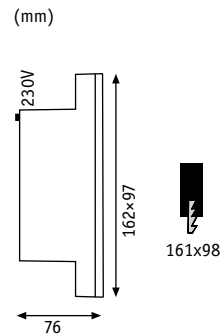

**Special Line Wall LED**

☒ Hliník Alu Алюминий

► Provoz přímo s 230 V

► Zasilanie bezpořrednie 230 V

► Работа напрямую от 230 В

🔗 Titanová Titan Титан

**incl. 1x1,5 W** A++-A  
6500 K

EAN 4000870 998175  
**998.17**

**Special Line Wall LED**

☒ Hliník Alu Алюминий

► Provoz přímo s 230 V

► Zasilanie bezpořrednie 230 V

► Работа напрямую от 230 В

► Vč. vestavné krabice

► Puszka podtynkowa

► Вкл. встроенную розетку