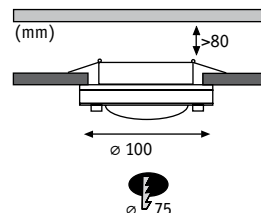

GU5,3  
 832.44 20W  
 832.45 35W

**Premium Line Weatherproof**

Polycarbonát poliwęglan Поликарбонат

Matný chrom Chrom matowy Хром матовый

incl. 3×35 W, C B-D

3×430 lm, 2900 K  
 ∠ 38°, 1100 cd  
 incl. 105 VA  
 EAN 4000870 980910  
**980.91**

GU5,3  
 832.45 35W  
 832.44 20W

**Premium Line IP65 Deco**

Sklo/Nerezová ocel Szkło/Stal szlachetna Стекло/нержавеющая сталь

- ▶ Chráněno proti stříkající vodě a proudu vody (IP65)
- ▶ Ochrona przed rozpryskami i strumieniem wody (IP65)
- ▶ С защитой от водяных брызг и струй (IP65)

Satén/Chrom Satynowany/Chrom Сатин/Хром

incl. 3×35 W, C B-D

3×430 lm, 2900 K  
 ∠ 38°, 1100 cd  
 incl. 105 VA  
 EAN 4000870 925362  
**925.36**

Trafo/Power Supply = 369-379  
 Accessories = 363-368