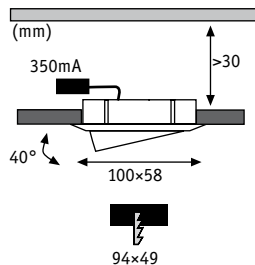

Premium Line Cardano LED

Hliník Alu Алюминий

Matný chrom Chrom matowy Хром матовый

incl. 1×1 W

A⁺⁺-A

3000 K
 ∠ 36°

EAN 4000870 994702
994.70

incl. 3×1 W

A⁺⁺-A

3000 K
 ∠ 36°
 incl. 3,6 VA

EAN 4000870 994658
994.65

000

Premium Line Cardano LED

Hliník Alu Алюминий

Matný chrom Chrom matowy Хром матовый

incl. 1× (3×1 W)