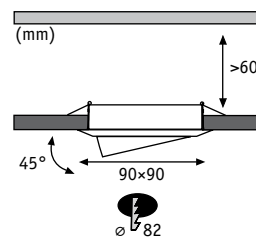

Hliník kartáčovaný Alu satynowane Алюминий брашированный

incl. 3×4 W, A A-E

3×200 lm, 3000 K  
 25°, 700 cd

EAN 4000870 926192  
**926.19**

GX5,3  
 832.44 20W  
 800.47 28W  
 832.45 35W  
 800.49 40W

**Premium Line Drilled Alu**