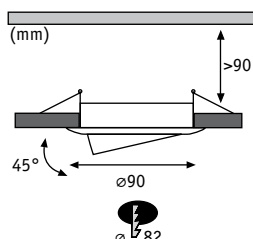

GU10  
 800.35 28W  
 800.36 40W

**Premium Line Drilled Alu**

Hliník Alu Алюминий

Hliník soustružený tłoczone aluminium aluminiowa spirala

<b>max. 1×40 W</b> A+-E	<b>incl. 3×40 W, D</b> D-E
	3×300 lm, 2900 K
	30°, 900 cd
EAN 4000870 926253	EAN 4000870 926260
<b>926.25</b>	<b>926.26</b>