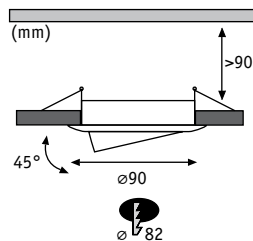

- Jednoduchá výměna zdroje světla bez rozpěrného kroužku
- Łatwa wymiana żarówek bez pierścienia rozprężnego
- Простая замена осветительного средства без стопорного кольца

GU10
281.44 4W
281.45 5W