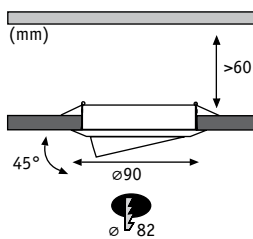

GX5,3
832.44 20W
800.47 28W
832.45 35W
800.49 40W