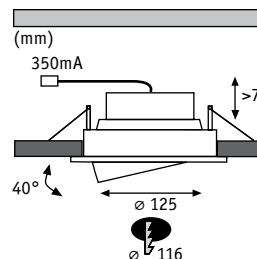

incl. 3×10 W

A⁺⁺-A

3×560 lm, 2700 K
∠ 40°, 3×970 cd

incl. ~~36~~ 36 VA

EAN 4000870 926857

926.85 new

000

Premium Line Albina