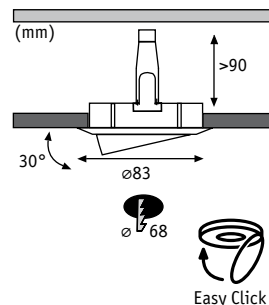

☞ Kartáčované železo Żelazo szczotkowane Железо шероховатое

incl. 3×4 W, $\triangle A$ $\triangle A^+ - E$
3×150 lm, 3000 K
25°, 800 cd

EAN 4000870 926581
926.58 new

GU10
282.19

Premium Line Power LED 230V GU10 51mm