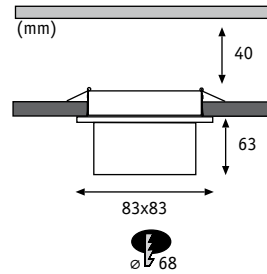

**G4**  
 280.91 1W  
 831.15 10W  
 831.17 20W

LED  
 W  
 W

**Quality Line Glassy Tube**

Sklo/Kov Szko/Metal Стекло/Металл

Čirá/Chrom Przejroczysty/Chrom Прозрачный/Хром

**max. 20 W** <A++-E

EAN 4000870 920190  
**920.19**

**G4**  
 280.91 1W  
 831.15 10W  
 831.17 20W

**incl. 3x1 W, <A++** <A++-D  
 3x85 lm, 3000 K

incl. 3,6 VA  
 EAN 4000870 920213  
**920.21**

**G4**  
 280.91 1W  
 831.15 10W  
 831.17 20W

**G4**  
 831.17 20W  
 280.91 1W  
 831.15 10W

Halogen 12V  
 R, C  
 W  
 W

**Quality Line Glassy Cube**

Sklo/Kov Szko/Metal Стекло/Металл

Čirá/Chrom Przejroczysty/Chrom Прозрачный/Хром

**max. 20 W** <A++-E

EAN 4000870 920176  
**920.17**

**G4**  
 831.17 20W  
 280.91 1W  
 831.15 10W

**incl. 3x10 W, <C** <B-D  
 3x95 lm, 2900 K

incl. 60 VA  
 EAN 4000870 920183  
**920.18**

**G4**  
 831.17 20W  
 280.91 1W  
 831.15 10W

Trafo/Power Supply = 369-379  
 Accessories = 363-368