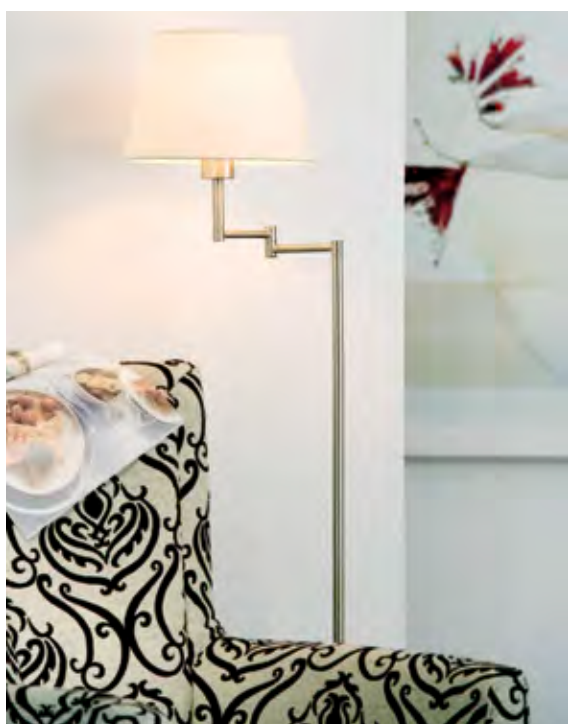

**Helena**

max. 1×40 W, E14  
230 V  
∅400 ∅270 mm  
EAN 4000870 793800  
**793.80**

💡 894.35

A++-E

**Helena**

max. 1×60 W, E27  
230 V  
∅1400 ∅260 mm  
EAN 4000870 793817  
**793.81**

💡 880.14

A++-E

- 🌀 Nikl satinovaný/Bílá
- 🗪 Kov/Materiál
- 🌀 Nikiel satynowy/Biały
- 🗪 Metal/Fibryna
- 🌀 Никель лощёный/Белый
- 🗪 Металл/Ткань