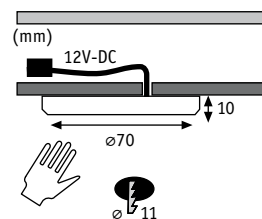

Micro Line LED

Plast Tworzywo sztuczne Пластмасса

Біла Biały Белый

incl. 3×0,7 W A++-A

6500 K
 6,8 cd
 incl. 12 VA
 EAN 4000870 994924
994.92

Matný chrom Chrom matowy Хром матовый

incl. 3×0,7 W A++-A

6500 K
 6,8 cd
 incl. 12 VA
 EAN 4000870 987759
987.75

Micro Line Multi LED dimmbar

Kov Metal Металл

Matný chrom Chrom matowy Хром матовый

incl. 5×2,8 W A++-A

14, 115, 174 lm, 3000 K
 ✕ 120°
 incl. 20 VA
 EAN 4000870 935453
935.45