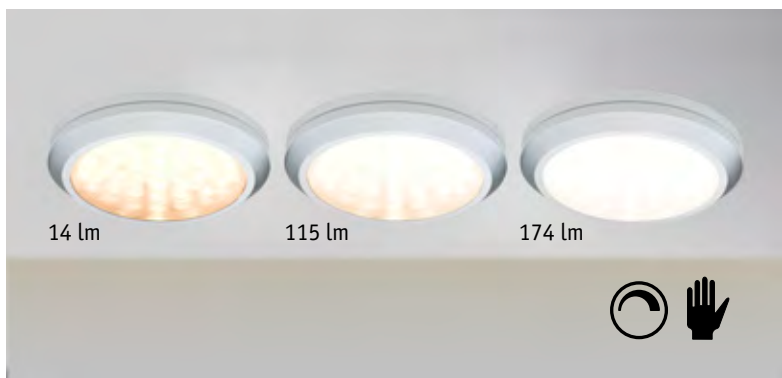

Micro Line LED

Plast Tworzywo sztuczne Пластмасса

Біла Biały Белый

incl. 3×0,7 W A++-A

6500 K
 6,8 cd
 incl. 12 VA
 EAN 4000870 994924
994.92

Matný chrom Chrom matowy Хром матовый

incl. 3×0,7 W A++-A

6500 K
 6,8 cd
 incl. 12 VA
 EAN 4000870 987759
987.75

Micro Line Multi LED dimmbar

Kov Metal Металл

Matný chrom Chrom matowy Хром матовый

incl. 5×2,8 W A++-A

14, 115, 174 lm, 3000 K
 ✕ 120°
 incl. 20 VA
 EAN 4000870 935453
935.45