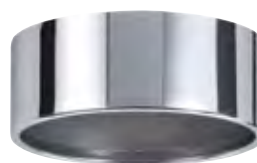

EAN 4000870 985762
985.76