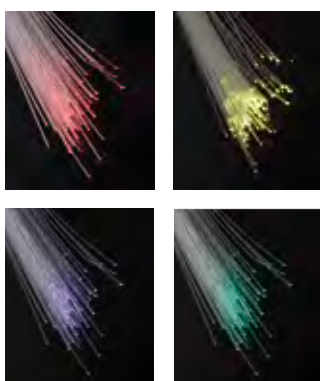

### SkyLight

Polykarbonát poliwęglan Поликарбонат

Průhledná Przejrzysty Прозрачный

incl. 1x1 W  
6500 K

EAN 4000870 921838  
**921.83**

### SkyLight RGB

Polykarbonát poliwęglan Поликарбонат

- ▶ Sada světelných vláken s infračerveným dálkovým ovládáním:
- ▶ 100 světelných vláken
- ▶ 5 rychlostí, 6 stupňů jasu, 4 funkce RGB, 7 barev

- ▶ Zestaw światłowodów z pilotem na podczerwień:
- ▶ 100 światłowodów
- ▶ 5 prędkości, 6 stopni jasności, 4 funkcje RGB, 7 kolorów

- ▶ Комплект оптоволоконного светильника с дистанционным управлением:
- ▶ 100 оптоволоконных элементов.
- ▶ 5 скоростей, 6 градации яркости, 4 RGB-функции, 7 цветов

Multicolor Wielobarwny Разноцветный

incl. 1x3 W