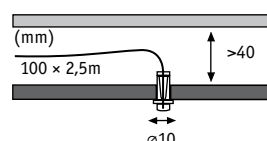

### SkyLight RGB

Polykarbonát poliwęglan Поликарбонат

- ▶ Sada světelných vláken s infračerveným dálkovým ovládáním:
- ▶ 100 světelných vláken
- ▶ 5 rychlostí, 6 stupňů jasu, 4 funkce RGB, 7 barev

- ▶ Zestaw światłowodów z pilotem na podczerwień:
- ▶ 100 światłowodów
- ▶ 5 prędkości, 6 stopni jasności, 4 funkcje RGB, 7 kolorów