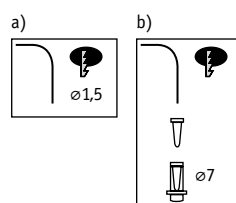

### SkyLight RGB

Polykarbonát poliwęglan Поликарбонат

- ▶ Sada světelných vláken s infračerveným dálkovým ovládáním:
- ▶ 100 světelných vláken
- ▶ 5 rychlostí, 6 stupňů jasu, 4 funkce RGB, 7 barev

- ▶ Zestaw światłowodów z pilotem na podczerwień:
- ▶ 100 światłowodów
- ▶ 5 prędkości, 6 stopni jasności, 4 funkcje RGB, 7 kolorów