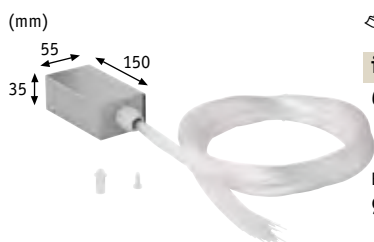

### SkyLight

Polykarbonát poliwęglan Поликарбонат

Průhledná Przejrzysty Прозрачный

incl. 1x1 W  
6500 K

EAN 4000870 921838  
**921.83**

### SkyLight RGB

Polykarbonát poliwęglan Поликарбонат

- ▶ Sada světelných vláken s infračerveným dálkovým ovládáním:
- ▶ 100 světelných vláken
- ▶ 5 rychlostí, 6 stupňů jasu, 4 funkce RGB, 7 barev

- ▶ Zestaw światłowodów z pilotem na podczerwień:
- ▶ 100 światłowodów
- ▶ 5 prędkości, 6 stopni jasności, 4 funkcje RGB, 7 kolorów