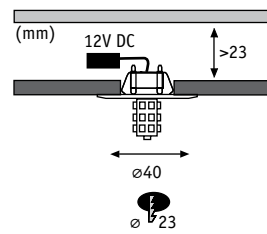

Star Line LED

Kov Metal Металл

Chrom Chrom Хром

incl. 10×0,25 W A++-A
3000 K

incl. 7 VA
EAN 4000870 998106
998.10

Kartáčované železo Żelazo szcztokowane Железо шероховатое

incl. 10×0,25 W A++-A
3000 K

incl. 15 VA
EAN 4000870 998113
998.11

G4
280.91

Star Line LED

Kov Metal Металл

Kartáčované železo Żelazo szcztokowane Железо шероховатое

incl. 5×1 W, A+ A++-D
5×85 lm, 3000 K

incl. 7 VA
EAN 4000870 925454
925.45