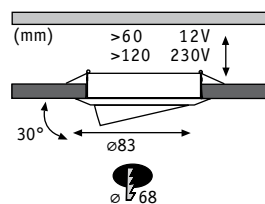

EAN 4000870 997383
997.38

EAN 4000870 997406
997.40

EAN 4000870 997413
997.41

2Easy Spot-Set Premium

Hliník zinek Aluminium Cynk Алюминий Цинк

☞ Černá matná Czarny matowy
черный матовый

☞ Bílá Biały Белый

☞ Kartáčované železo Żelazo szcztokowane
Железо шероховатое