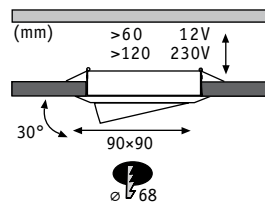

EAN 4000870 926178
926.17

2Easy Spot-Set Premium

Hliník zinek Aluminium Cynk Алюминий Цинк

☞ Černá matná Czarny matowy
черный матовый

☞ Matně bílý Biel matowa
Белый матовый

☞ Kartáčované železo
Żelazo szcztokowane
Железо шероховатое