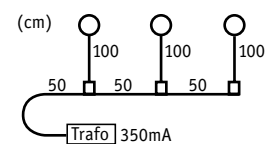

Kombinujte sami! Vše je možné!

Pokombinuj samemu! Wszystko jest możliwe!

Комбинируйте самостоятельно! Возможно всё!

2Easy Basic LED 230V

☞ Denní bílá Światło dzienne
Дневной свет

incl. 3×1 W

35 lm, 6500 K
∠ 20°, 170 cd
EAN 4000870 997550
997.55

☞ Hřejivá bílá Ciepłobiały
Тёплый Белый

incl. 3×1 W

3×35 lm, 3000 K
∠ 20°, 150 cd
EAN 4000870 965290
965.29

2Easy Basic LED

☞ Hřejivá bílá Ciepłobiały Тёплый Белый

incl. 3×3,5 W

140 lm, 3000 K
∠ 25°, 560 cd

EAN 4000870 926062
926.06

2Easy Basic Power LED

☞ Hřejivá bílá Ciepłobiały Тёплый Белый

incl. 3×3,52 W

3×170 lm, 3000 K
∠ 45°, 275 cd
incl. ⚡ 12 VA
EAN 4000870 925027
925.02

2Easy Basic LED

☞ Hřejivá bílá Ciepłobiały Тёплый Белый

incl. 3×4,85 W

3×210 lm, 3000 K
∠ 45°, 480 cd
incl. ⚡ 16 VA
EAN 4000870 926079
926.07