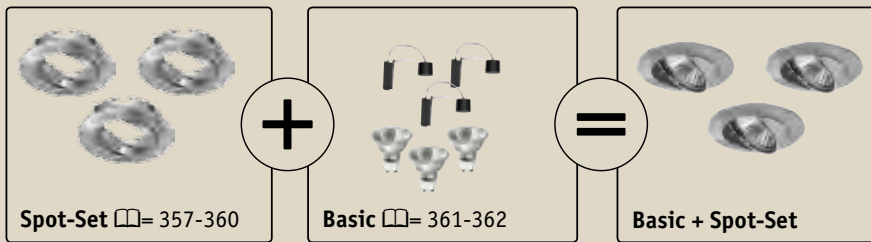

### 2Easy Basic LED 230V

☞ Denní bílá Światło dzienne  
Дневной свет

**incl. 3×1 W**

35 lm, 6500 K  
∠ 20°, 170 cd  
EAN 4000870 997550  
**997.55**

☞ Hřejivá bílá Ciepłobiały  
Тёплый Белый

**incl. 3×1 W**