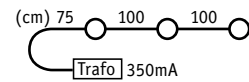

2Easy Basic RGB LED

🌀 Multicolor Wielobarwny Разноцветный

incl. 3×3 W

⊘ 45°
incl. ⚡ 15 VA
EAN 4000870 925041
925.04

2Easy Basic Wellness LED

🌀 Hřejivá bílá/Neutrální bílá/Denní bílá
Ciepłobiały/Biała neutralna/Swiatło dzienne
Тёплый Белый/Натуральный белый/Дневной свет

incl. 3×3 W

2850-8000 K
⊘ 45°
incl. ⚡ 15 VA
EAN 4000870 925034
925.03

2Easy Basic Halo+ 12V

🌀 Hřejivá bílá Ciepłobiały Тёплый Белый

incl. 3×28 W

320 lm, 2900 K
⊘ 38°, 1097 cd
incl. ⚡ 105 VA
EAN 4000870 925898
925.89