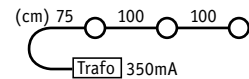

2Easy Basic RGB LED

🌀 Multicolor Wielobarwny Разноцветный

incl. 3×3 W

⊘ 45°
incl. ⚡ 15 VA
EAN 4000870 925041
925.04

2Easy Basic Wellness LED

🌀 Hřejivá bílá/Neutrální bílá/Denní bílá
Ciepłobiały/Biała neutralna/Swiatło dzienne
Тёплый Белый/Натуральный белый/Дневной свет

incl. 3×3 W

2850-8000 K
⊘ 45°
incl. ⚡ 15 VA
EAN 4000870 925034
925.03

2Easy Basic Halo+ 12V

🌀 Hřejivá bílá Ciepłobiały Тёплый Белый

incl. 3×28 W

320 lm, 2900 K
⊘ 38°, 1097 cd
incl. ⚡ 105 VA
EAN 4000870 925898
925.89