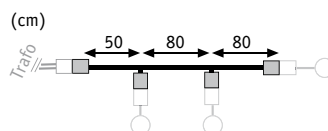

210cm (2x0,75mm²)

max. 3x35 W
12 V
0,75 mm² ⇔2,10 m
EAN 4000870 979730
979.73

Halogen 12V