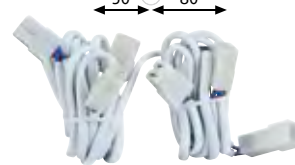

Halogen 12V

2x200cm (2x0,75mm²)

max. 2x50 W
 12 V
 0,75 mm² ⇔2x2 m
 EAN 4000870 979822
979.82

Halogen 12V

210cm (2x0,75mm²)

max. 3x35 W
 12 V
 0,75 mm² ⇔2,10 m
 EAN 4000870 979730
979.73

Halogen 12V

130/210cm (2x0,75mm²)