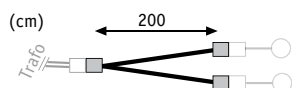

max. 1x50 W, G4 / GX5,3 / GY6,35
 12 V
 ⌀170 ⇔15 ⌀15 mm
 EAN 4000870 002162
216

Halogen 12V

max. 1x150 W

Halogen 12V

EAN 4000870 979853
979.85

200cm (2x0,75mm²)

max. 1x105 W
 12 V
 0,75 mm² ⇔2 m
 EAN 4000870 979839
979.83

Halogen 12V

2x200cm (2x0,75mm²)

max. 2x50 W
 12 V
 0,75 mm² ⇔2x2 m
 EAN 4000870 979822
979.82

Halogen 12V

210cm (2x0,75mm²)

max. 3x35 W
 12 V
 0,75 mm² ⇔2,10 m
 EAN 4000870 979730
979.73

Halogen 12V

130/210cm (2x0,75mm²)