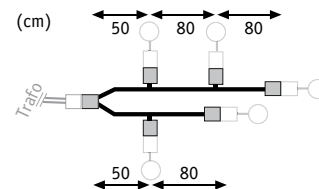

Halogen 12V

2x200cm (2x0,75mm²)

max. 2x50 W
 12 V
 0,75 mm² ⇔2x2 m
 EAN 4000870 979822
979.82

Halogen 12V

210cm (2x0,75mm²)

max. 3x35 W
 12 V
 0,75 mm² ⇔2,10 m
 EAN 4000870 979730
979.73

Halogen 12V

130/210cm (2x0,75mm²)