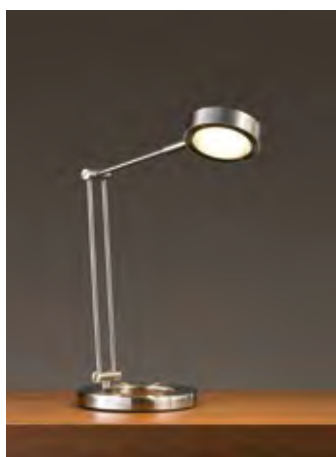

Plaza

A++-A

incl. 1×3 W
240 lm, 6000-7000 K
∠ 120°
230 V
∅750 ∅250 mm
EAN 4000870 749944
749.94

LED

On/Off

☞ Chrom ☒ Kov
☞ Chrom ☒ Metal
☞ Хром ☒ Металл

Plaza

A++-A

incl. 1×3 W
240 lm, 6000-7000 K
∠ 120°
230 V
∅750 ∅250 mm
EAN 4000870 749951
749.95

LED

On/Off

☞ Kartáčované železo ☒ Kov
☞ Źelazo szcztokowane ☒ Metal
☞ Железо шероховатое
☒ Металл

Slice LED

A++-A

incl. 1×4,3 W
179 lm, 3000 K
230 V
∅480 ⇄180 ⇄120 mm
EAN 4000870 702444
702.44

LED

On/Off

☞ Satén/Hliník kartáčovaný
☒ Akryl/Kov
☞ Satynowane/Alu satynowane
☒ Akryl/Metal
☞ Сатин/Алюминий брашированный
☒ Акрил/Металл

Zed LED

A++-A

incl. 1×6,7 W
359 lm, 3000 K
230 V
∅475 ∅160 mm
EAN 4000870 702451
702.45