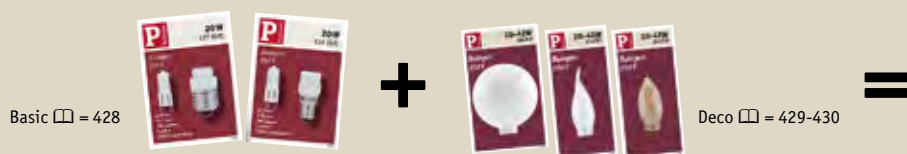

Dekorační halogenové žárovky Paulmann – všechny tvary, mnoho barev

- Oblíbené dekorační tvary a barvy pro svítidla různých stylů
- Opálové matné povrchy
- Pro patice se závitem E14, E27, B22d nebo B15d
- Zářivé, jasné světlo, účinná technika: Až o 25 % nižší spotřeba energie ¹⁾
- Kombinujte sami: baňka + patice = žárovka s dekorací

Dekoracyjne żarówki halogenowe Paulmann – w rozmaitych kształtach i kolorach

- Szeroka gama kształtów i kolorów gwarantuje wyjątkowy, indywidualny styl
- Opalizujące matowe powierzchnie
- Do cokołów z oprawkami E14, E27, B22d lub B15d
- Brylantowe światło, wydajna technologia – o 25 % mniejsze zużycie energii ¹⁾
- Zaprojektuj sam: Szklany klosz + cokoł = lampa dekoracyjna

Декоративные галогенные лампы от Paulmann – все формы, множество цветов

- Популярные декоративные формы и цвета для различных стилей светильников
- Матовые опаловые поверхности
- Для лампочек под цоколь E14, E27, B22d или B15d
- Сияющий свет, эффективные технологии: До 25 % меньше потребления электроэнергии ¹⁾
- Комбинируйте самостоятельно - стекло + цоколь = декоративная лампа