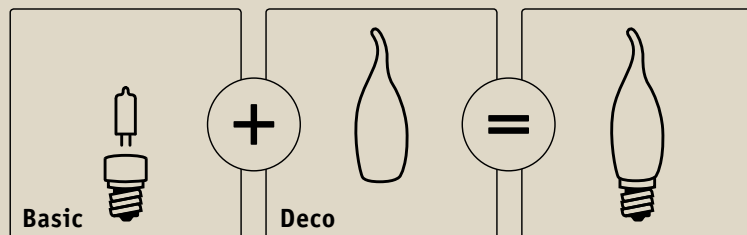

Kombinujte sami!

Pokombinuj sam!

Комбинируйте самостоятельно!

Dekorační halogenové žárovky Paulmann – všechny tvary, mnoho barev

- ▶ Oblíbené dekorační tvary a barvy pro svítidla různých stylů
- ▶ Opálové matné povrchy
- ▶ Pro patice se závitem E14, E27, B22d nebo B15d
- ▶ Zářivé, jasné světlo, účinná technika: Až o 25 % nižší spotřeba energie ¹⁾
- ▶ Kombinujte sami: baňka + patice = žárovka s dekorací