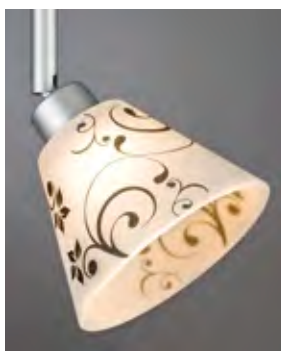

**Wolbi**

max. 50 W
 ⌀80 ø90 mm
 EAN 4000870 600115
600.11

🌀 Dvoubarevná 🗄 Sklo
 🌀 Dichroiczne 🗄 Szkło
 🌀 Дихроичный 🗄 Стекло

Wolbi

max. 50 W
 ⌀80 ø90 mm
 EAN 4000870 600160
600.16

🌀 Černá 🗄 Sklo
 🌀 Czarny 🗄 Szkło
 🌀 черный 🗄 Стекло

**Kegi**

max. 50 W
 ⌀80 ø110 mm
 EAN 4000870 600122
600.12

🌀 Biała 🗄 Sklo
 🌀 Biały 🗄 Szkło
 🌀 Белый 🗄 Стекло

Kegi

max. 50 W
 ⌀80 ø110 mm
 EAN 4000870 600146
600.14

🌀 Biała/Černá 🗄 Sklo
 🌀 Biały/Czarny 🗄 Szkło
 🌀 Белый/черный 🗄 Стекло