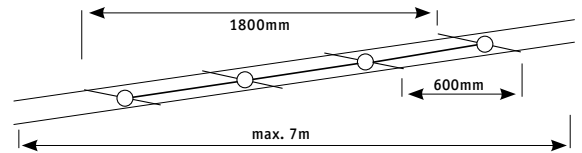

🖨️ Bílá 🏠 Kov  
 🖨️ Biały 🏠 Metal  
 🖨️ Белый 🏠 Металл

**Set Ball**

A++-A  
 LED  
 incl. 4x5 W  
 4x260 lm, 2700 K  
 ∠ 30°, 595 cd  
 230 V, 36 VA  
 ± 160-280 mm ↔ 7 m  
 EAN 4000870 940983  
**940.98**

🖨️ Bílá 🏠 Kov  
 🖨️ Biały 🏠 Metal  
 🖨️ Белый 🏠 Металл

**Set Drum**

A++-A  
 LED  
 incl. 4x3 W  
 4x140 lm, 2700 K  
 ∠ 30°, 520 cd  
 230 V, 36 VA  
 ± 160-180 mm ↔ 7 m  
 EAN 4000870 940990  
**940.99**