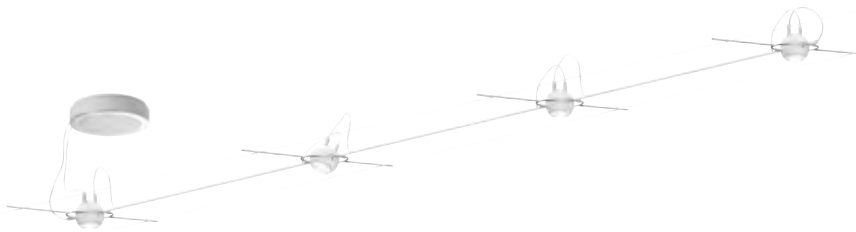

🖨️ Bílá 🏠 Kov  
 🖨️ Biały 🏠 Metal  
 🖨️ Белый 🏠 Металл

**Set Ball**

A++-A  
 LED  
 incl. 4x5 W  
 4x260 lm, 2700 K  
 ∠ 30°, 595 cd  
 230 V, 36 VA  
 ± 160-280 mm ↔ 7 m  
 EAN 4000870 940983  
**940.98**

🖨️ Bílá 🏠 Kov  
 🖨️ Biały 🏠 Metal  
 🖨️ Белый 🏠 Металл

**Set Drum**

A++-A  
 LED  
 incl. 4x3 W  
 4x140 lm, 2700 K  
 ∠ 30°, 520 cd  
 230 V, 36 VA  
 ± 160-180 mm ↔ 7 m  
 EAN 4000870 940990  
**940.99**