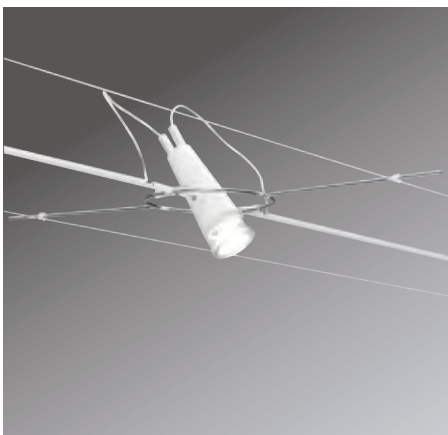

🖨️ Bílá 🏠 Kov  
 🖨️ Biały 🏠 Metal  
 🖨️ Белый 🏠 Металл

**Set Ball**

A++-A  
 LED  
 incl. 4x5 W  
 4x260 lm, 2700 K  
 ∠ 30°, 595 cd  
 230 V, 36 VA  
 ± 160-280 mm ↔ 7 m  
 EAN 4000870 940983  
**940.98**

🖨️ Bílá 🏠 Kov  
 🖨️ Biały 🏠 Metal  
 🖨️ Белый 🏠 Металл

**Set Drum**

A++-A  
 LED  
 incl. 4x3 W  
 4x140 lm, 2700 K  
 ∠ 30°, 520 cd  
 230 V, 36 VA  
 ± 160-180 mm ↔ 7 m  
 EAN 4000870 940990  
**940.99**