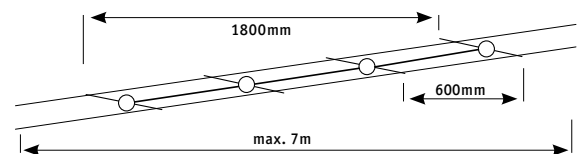

🖨️ Bílá 🏠 Kov  
 🖨️ Biały 🏠 Metal  
 🖨️ Белый 🏠 Металл

**Set Ball**

A++-A  
 LED  
 incl. 4x5 W  
 4x260 lm, 2700 K  
 ∠ 30°, 595 cd  
 230 V, 36 VA  
 ± 160-280 mm ↔ 7 m  
 EAN 4000870 940983  
**940.98**

🖨️ Bílá 🏠 Kov  
 🖨️ Biały 🏠 Metal  
 🖨️ Белый 🏠 Металл

**Set Drum**

A++-A  
 LED  
 incl. 4x3 W  
 4x140 lm, 2700 K  
 ∠ 30°, 520 cd  
 230 V, 36 VA  
 ± 160-180 mm ↔ 7 m  
 EAN 4000870 940990  
**940.99**