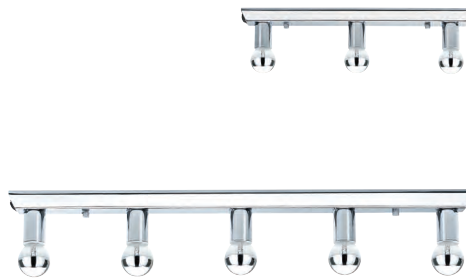

### Mirror Regula

A++-E

max. 3×40 W, E14  
230 V

⌀75 ↔420 ↻50 mm  
EAN 4000870 996799

**996.79** 19,79 17,31 16,49

On/Off

### Mirror Regula

A++-E

max. 5×40 W, E14  
230 V

⌀75 ↔650 ↻50 mm  
EAN 4000870 996805

**996.80** 25,79 22,56 21,49

On/Off

- 🔩 Chrom 📦 Metall
- 🔩 Chrome 📦 Métal
- 🔩 Chroom 📦 Metaal

### Mirror Zylindro

A++-A

incl. 1×3 W  
120 lm, 2.700 K

⊙ 60°  
230 V, incl. ⚡ 3 VA  
⌀260 ↔80 ↻235 mm  
EAN 4000870 990681

**990.68** 47,99 41,99 39,99

LED

On/Off

- 🔩 Chrom 📦 Metall
- 🔩 Chrome 📦 Métal
- 🔩 Chroom 📦 Metaal